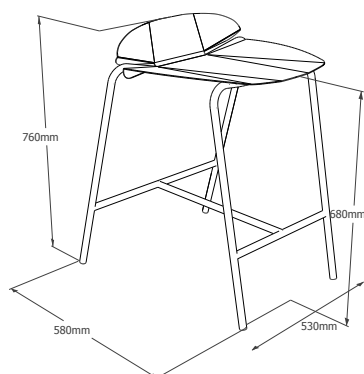

C'est un modèle Indoor et outdoor. Une option galette d'assises existe.

Il peut être pour une hauteur de plan de 110 cm ou de 90 cm.

coloris

1 GRANIT ROSE FINITION FIN TEXTURÉ **2 TUFFEAU** FINITION FIN TEXTURÉ
3 ARGILE DU VELAY FINITION FIN TEXTURÉ **4 SABLE D'AQUITAINE** FINITION FIN TEXTURÉ **5 LAUZE** FINITION FIN TEXTURÉ
6 TERRES BRÛLÉES FINITION FIN TEXTURÉ **7 BLEU SAPHIR** FINITION FIN TEXTURÉ **8 VERT SAPIN** FINITION FIN TEXTURÉ