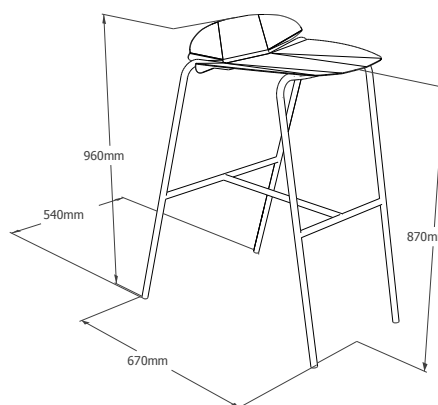

C'est un modèle Indoor et outdoor. Une option galette d'assises existe.

Il peut être pour une hauteur de plan de 110 cm ou de 90 cm.

coloris

1 GRANIT ROSE FINITION FIN TEXTURÉ **2 TUFFEAU** FINITION FIN TEXTURÉ
3 ARGILE DU VELAY FINITION FIN TEXTURÉ **4 SABLE D'AQUITAINE** FINITION FIN TEXTURÉ **5 LAUZE** FINITION FIN TEXTURÉ
6 TERRES BRÛLÉES FINITION FIN TEXTURÉ **7 BLEU SAPHIR** FINITION FIN TEXTURÉ **8 VERT SAPIN** FINITION FIN TEXTURÉ