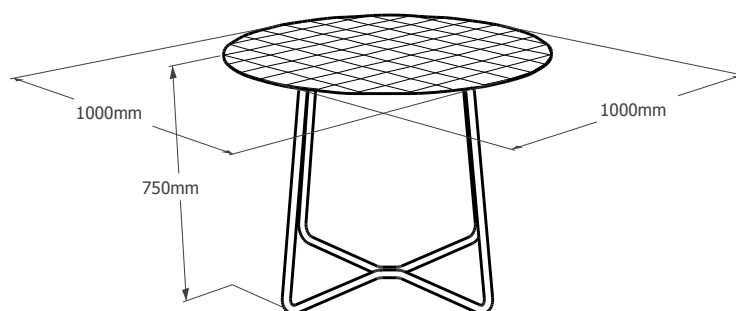

la collection Sillages

table de repas

La table repas Sillages est composée de deux matières. Ses pieds sont en finition structure acier laqué époxy fin texturé et sont réglables. Son plateau est en finition aluminium laqué époxy fin texturé. Il y a un jeu de pliage sur ce dernier. Elle peut se personnaliser avec un

top tout tôle ou en céramique façon marbre. Elle est disponible dans tous les coloris Reica.

C'est un modèle Indoor et outdoor.