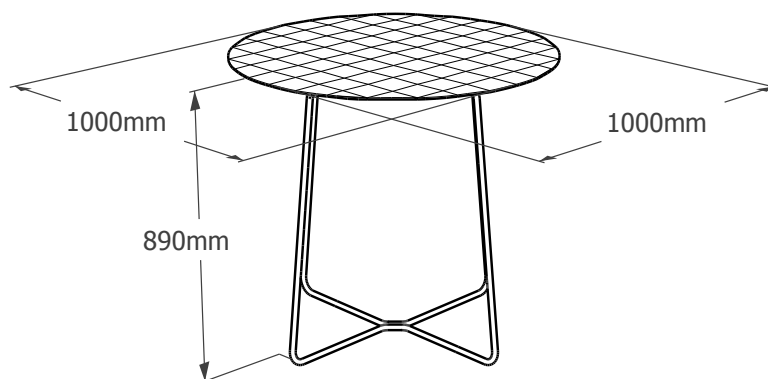

la collection Sillages

mange - debout

Le mange-debout Sillages a une hauteur de plan de 90 cm et correspond pour le tabouret bas Sillages. Il est composé de deux matières. Ses pieds sont en finition structure acier laqué époxy fin texturé et sont réglables. Son plateau est en finition aluminium laqué

époxy fin texturé. Il y a un jeu de pliage sur ce dernier. Il peut se personnaliser avec un top tout tôle ou en céramique façon marbre. Il est disponible dans tous les coloris Reica. C'est un modèle Indoor et outdoor.