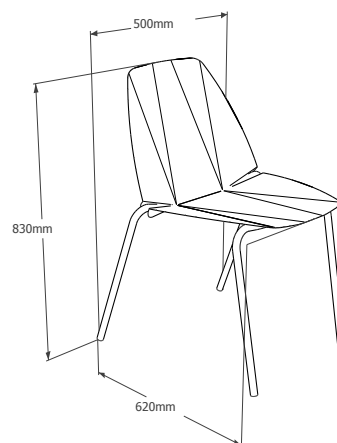

C'est un modèle indoor et outdoor. Une option galette d'assises existe.

La chaise peut être en haut ou en bas dossier.

coloris

1 GRANIT ROSE FINITION FIN TEXTURÉ **2 TUFFEAU** FINITION FIN TEXTURÉ
3 ARGILE DU VELAY FINITION FIN TEXTURÉ **4 SABLE D'AQUITAINE** FINITION FIN TEXTURÉ **5 LAUZE** FINITION FIN TEXTURÉ
6 TERRES BRÛLÉES FINITION FIN TEXTURÉ **7 BLEU SAPHIR** FINITION FIN TEXTURÉ **8 VERT SAPIN** FINITION FIN TEXTURÉ