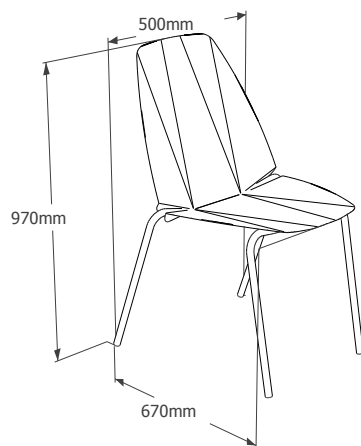

la collection Sillages

chaise

La chaise Sillages est empilable. Elle est composée de deux matières. Ses pieds sont en finition structure acier laqué époxy fin texturé. Son assise est en finition aluminium laqué époxy fin texturé. Elle est disponible dans tous les coloris Reica.

C'est un modèle indoor et outdoor. Une option galette d'assises existe.

La chaise peut être en haut ou en bas dossier.

coloris

1 GRANIT ROSE FINITION FIN TEXTURÉ **2 TUFFEAU** FINITION FIN TEXTURÉ
3 ARGILE DU VELAY FINITION FIN TEXTURÉ **4 SABLE D'AQUITAINE** FINITION FIN TEXTURÉ **5 LAUZE** FINITION FIN TEXTURÉ
6 TERRES BRÛLÉES FINITION FIN TEXTURÉ **7 BLEU SAPHIR** FINITION FIN TEXTURÉ **8 VERT SAPIN** FINITION FIN TEXTURÉ