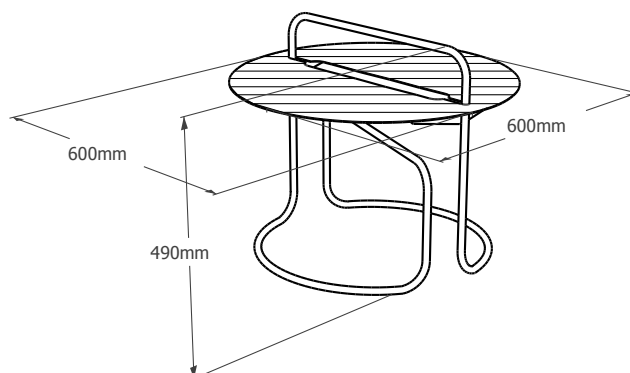

la collection Sillages

bout de canapé

Le bout de canapé Sillages est composé de deux matières. Ses pieds sont en finition structure acier laqué époxy fin texturé. Son plateau dont la surface est micro-pliée est en finition aluminium laqué époxy fin texturé.

Il peut se personnaliser avec un top tout tôle ou en céramique façon marbre. Il est disponible dans tous les coloris Reica. C'est un modèle Indoor et outdoor.