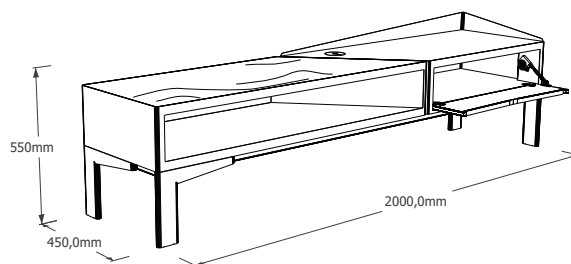

REICA

1032 Avenue de Joux - 69400 Arnas