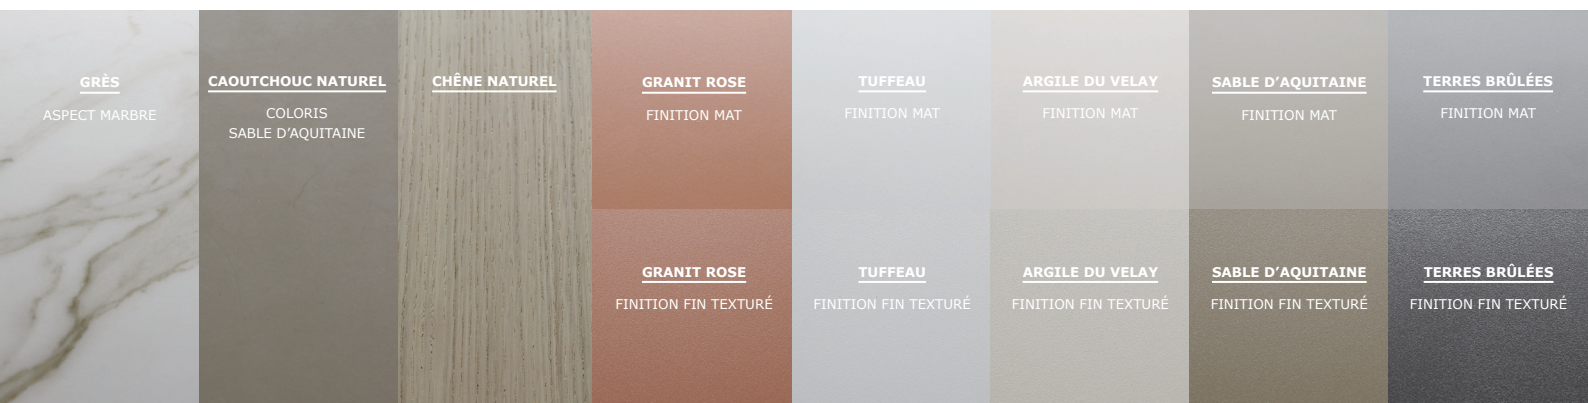

## meuble tv

Le meuble tv Pierre est composé de deux modules. Le module gauche en finition mate possède une large niche ouverte habillée de caoutchouc coloris sable. Le module droit en finition fin texturé possède un abattant. Il offre un rangement fermé avec un logement pour multiprises, et deux passes câbles. Les confrontations de textures offrent de douces

accroches de lumières et une richesse tactile. Le dessus peut être personnalisé par l'ajout d'un top céramique aspect marbre, caoutchouc coloris sable et chêne naturel sur le module gauche. Son dos fini offre la possibilité d'un positionnement en coeur de pièces. Structure acier laqué.