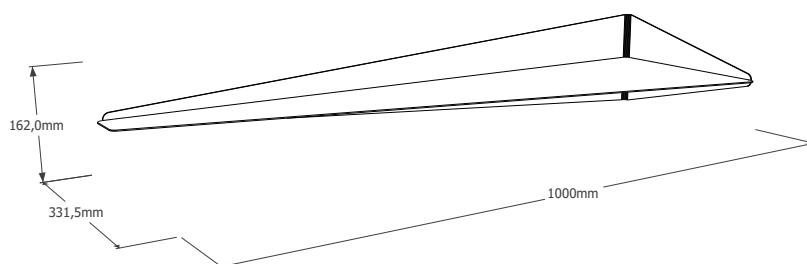

# la collection Pierre étagère

L'étagère Pierre est réversible et possède une fixation murale. Elle est proposée en finition fin texturé. Sa platine de fixation la décolle

visuellement du mur pour plus de légèreté. Structure acier laqué.