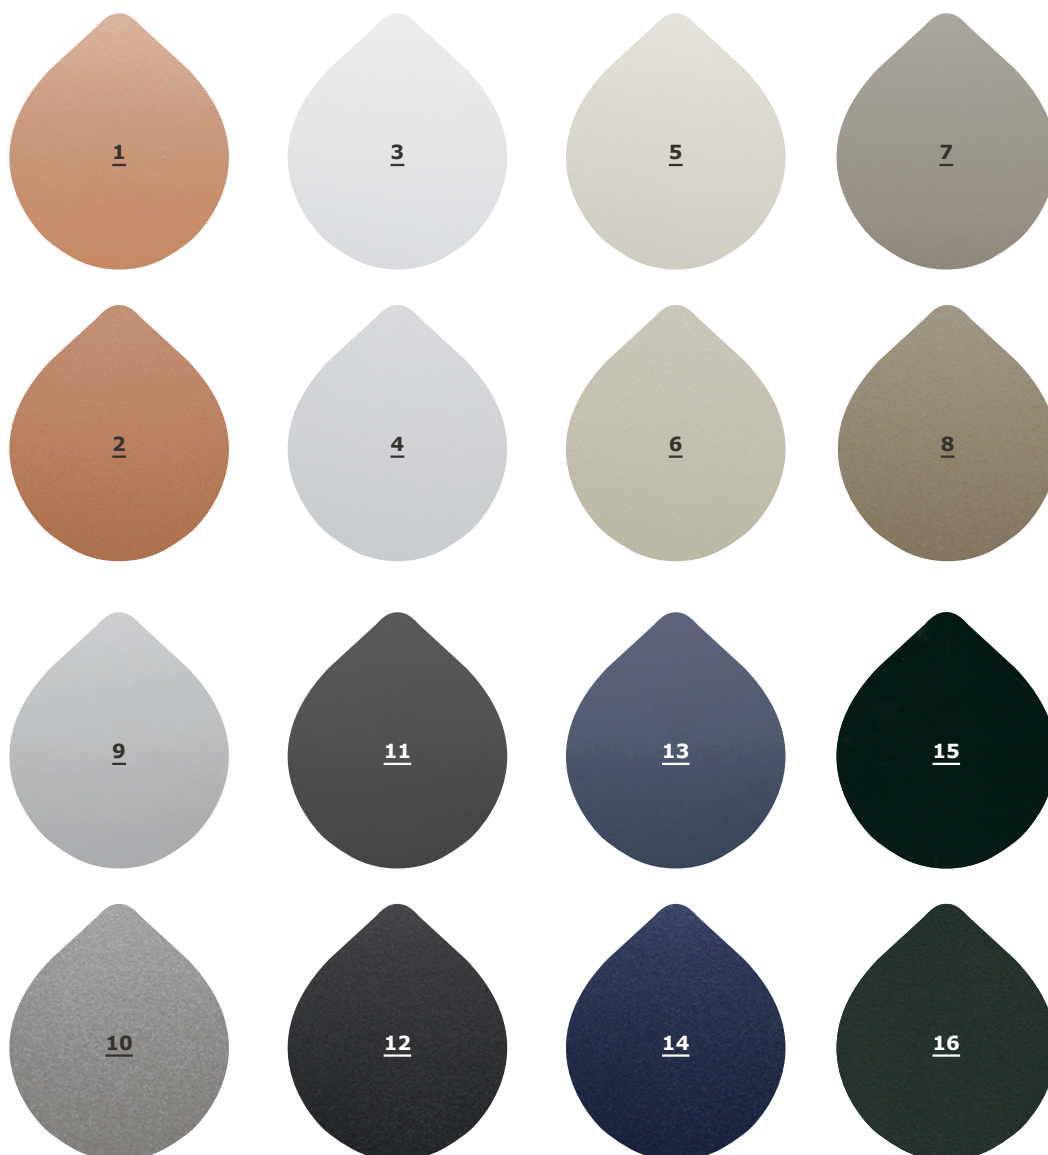

# la collection Pierre étagère

L'étagère Pierre est réversible et possède une fixation murale. Elle est proposée en finition fin texturé. Sa platine de fixation la décolle

visuellement du mur pour plus de légèreté. Structure acier laqué.

# coloris

**1 GRANIT ROSE** FINITION MAT   **2 GRANIT ROSE** FINITION FIN TEXTURÉ   **3 TUFFEAU** FINITION MAT   **4 TUFFEAU** FINITION FIN TEXTURÉ  
**5 ARGILE DU VELAY** FINITION MAT   **6 ARGILE DU VELAY** FINITION FIN TEXTURÉ   **7 SABLE D'AQUITAINE** FINITION MAT  
**8 SABLE D'AQUITAINE** FINITION FIN TEXTURÉ   **9 LAUZE** FINITION MAT   **10 LAUZE** FINITION FIN TEXTURÉ  
**11 TERRES BRÛLÉES** FINITION MAT   **12 TERRES BRÛLÉES** FINITION FIN TEXTURÉ   **13 BLEU SAPHIR** FINITION MAT  
**14 BLEU SAPHIR** FINITION FIN TEXTURÉ   **15 VERT SAPIN** FINITION MAT   **16 VERT SAPIN** FINITION FIN TEXTURÉ